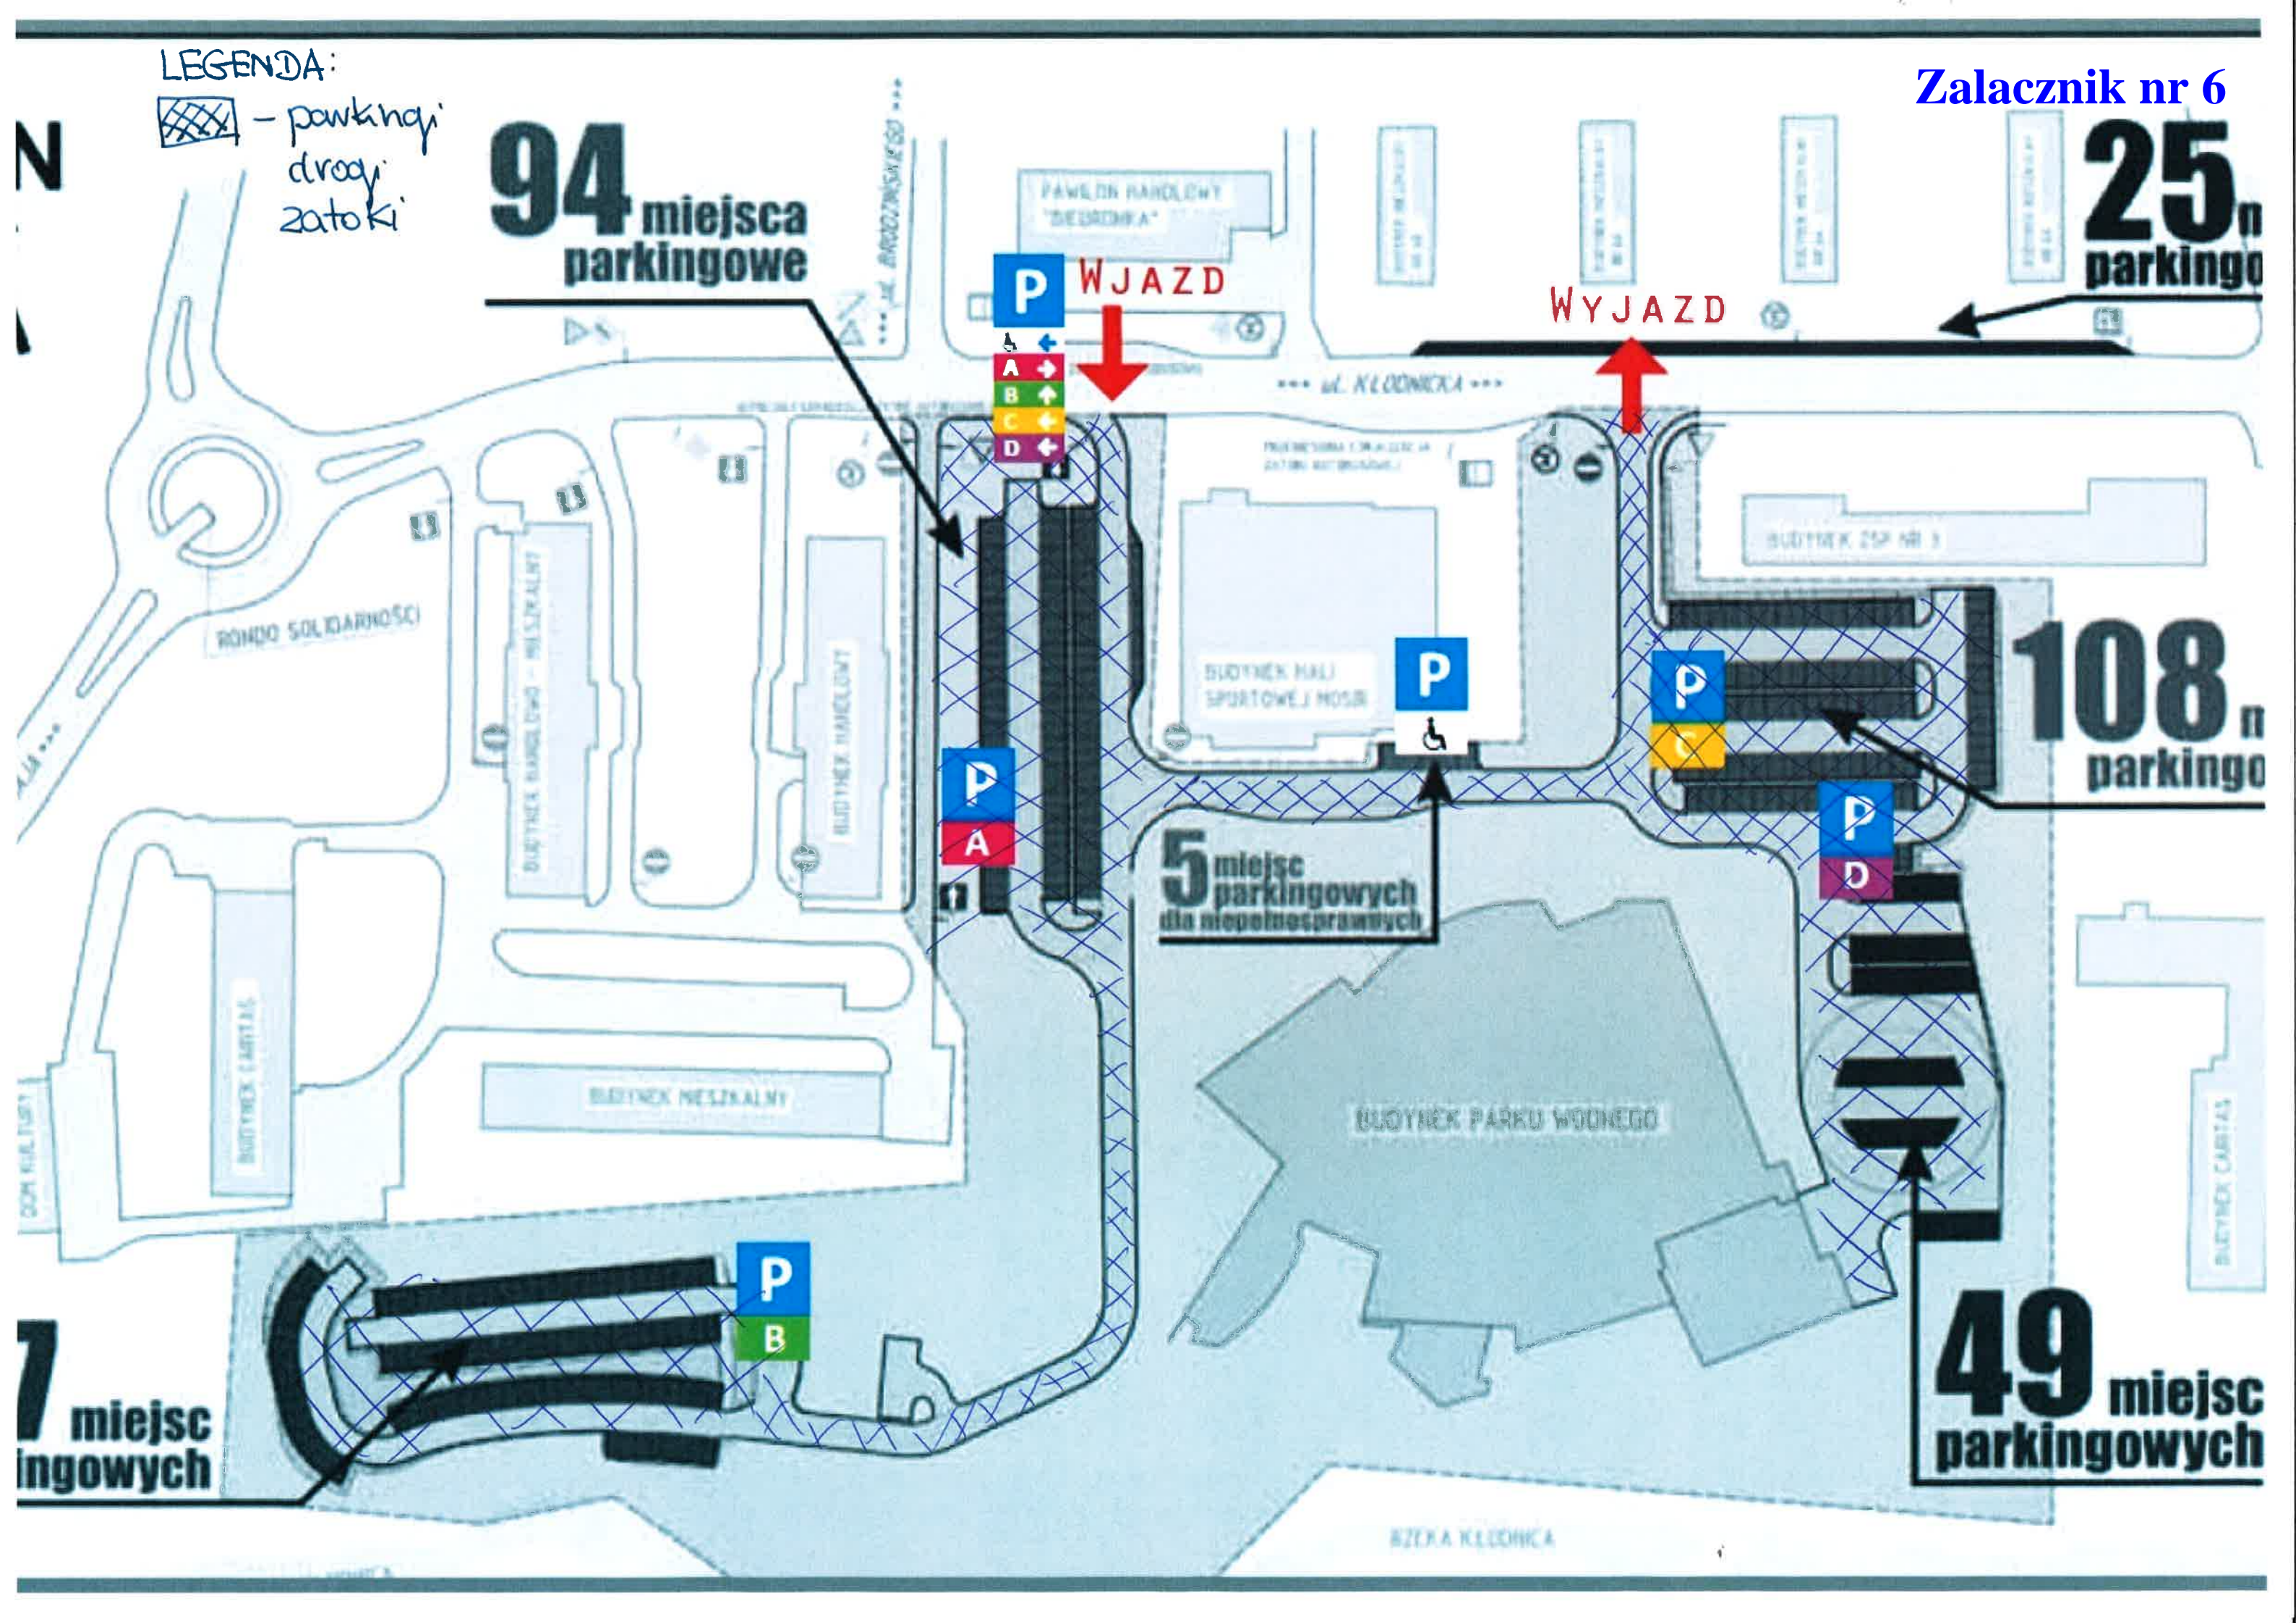

LEGENDA:

 - parkingi drogi zatoki

94 miejsca parkingowe

25 n parkingo

108 n parkingo

5 miejsc parkingowych dla niepełnosprawnych

49 miejsc parkingowych

7 miejsc ingowych

WJAZD

WYJAZD

P  
A  
B  
C  
D

P  
A

P  
♿

P  
D

P  
D

P  
B

RONDLO SOLIDARNOSCI

PAWILON HANDLOWY "DESIDERIA"

BUDYNEK HALLI SPORTOWEJ NOŚB

BUDYNEK ZSP NR 3

BUDYNEK HANDLOWY - MIESZKALNY

BUDYNEK HANDLOWY

BUDYNEK MIESZKALNY

BUDYNEK PARKU WODNEGO

BUDYNEK CASITAS

RZĘKA KŁODNICKA

UL. ARCYBISKUPIEŃSKI

UL. KŁODNICKA

Sporządzono dnia: 24.11.2016 r.  
Wydruk ma charakter poglądowy i nie jest dokumentem

LEGENDA:  Zrzut śniegu z dachu